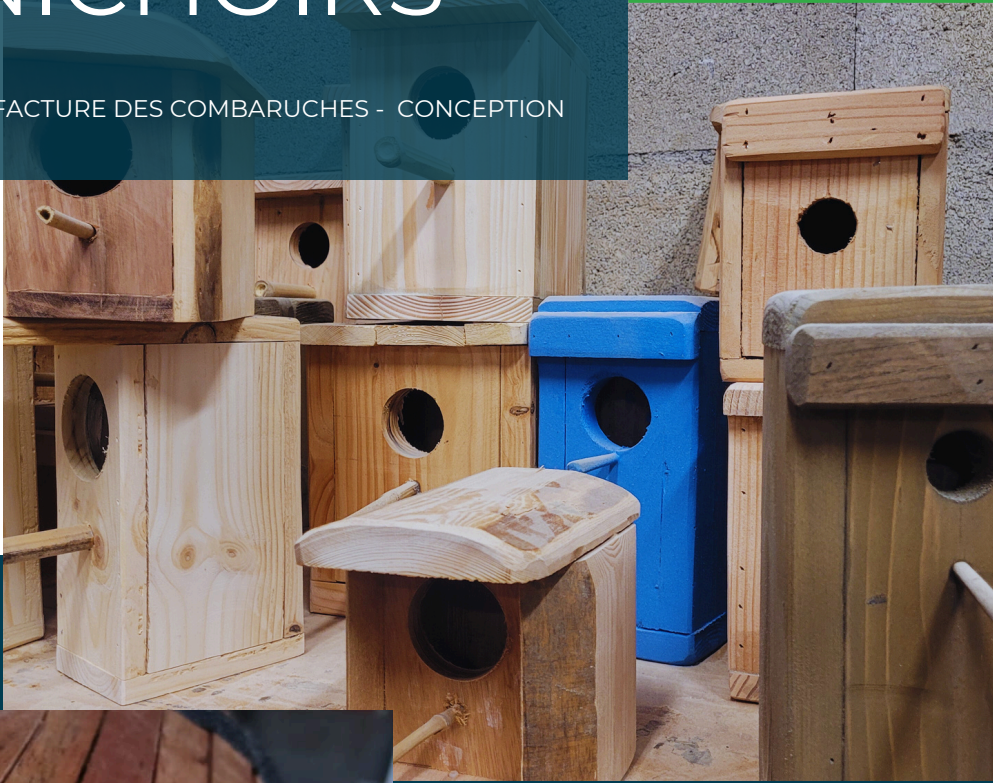

Notre menuiserie

D'une activité temporaire et hivernale, elle est devenue aujourd'hui une activité pérenne, sous la responsabilité d'un professionnel métier avec 4 ouvriers à ses côtés. Toutes nos réalisations sont fabriquées sous la marque "**La manufacture des Combaruches**". Les objets présentés dans ce catalogue illustrent nos savoir faire dans des domaines variés:

Nature
Mobilier urbain
Mobilier d'intérieur
Rénovation

Refuge idéal pour vos espaces extérieurs, une action simple et efficace pour favoriser la biodiversité.

NICHOIRS

@LA MANUFACTURE DES COMBARUCHES - CONCEPTION

Les caractéristiques de l'objet diffère selon le diamètre du trou d'envol, renseignez vous !

La hauteur et l'orientation du nichoir lors de son installation sont des points importants qui favoriseront la venue des oiseaux.

TABLE PMR

Notre modèle phare accessible par les côtés à des personnes en fauteuil roulant .

TABLE SUR MESURE

Cette table haute s'inscrit parfaitement au milieu des espaces d'accueil au sein de votre entreprise.